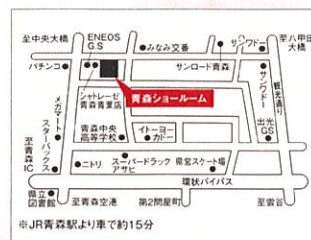

AM10:00~PM15:00

3つの改正するルール

会場:クリナップ青森ショールーム

<1つめ>
全ての新築で省エネ基準適合を義務化!

右記のQRコードから、またはお電話にてご予約の上ご来場下さい。

<2つめ>
木造戸建住宅[※]の建築確認手続き等を見直し!

<3つめ>
木造戸建住宅の壁量計算等を見直し!

〒030-0846

青森県青森市青葉1-2-4

営業時間:10:00~17:00

定休日:水曜日・木曜日

JK Support Center JKサポートセンター が常駐します!!

成約
特典

新規ご採用工務店様限定
3点セットでの見積もり・成約にて
洗面化粧台プレゼント

※定価で ¥2,500,000 以上の場合 BGA
※定価で ¥3,500,000 以上の場合 ファンシオ
※W750 となります。

SELEVIA 100V換気乾燥暖房機